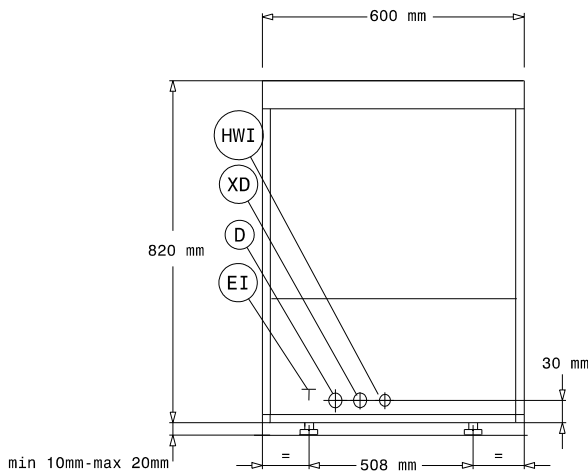

Front aanzicht