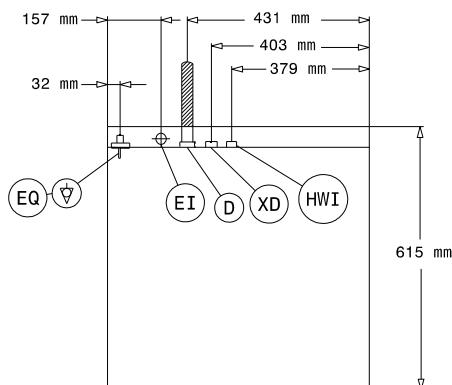

Front aanzicht

Zij aanzicht

- D = Afvoer
- EI = Elektrische aansluiting
- EO = Elektrische uitgang
- HWI = Warm water invoer
- XR = Naspoelmiddel aansluiting

Boven aanzicht

## Water

<b>Water druk, min/max</b>	0.5-7 bar
<b>Toevoer waterhardheid</b>	2 - 5 °dH
<b>Afvoer aansluiting</b>	20.5mm
<b>Wastank capaciteit (lt)</b>	23
<b>Boiler inhoud (lt)</b>	12
<b>Water aansluiting</b>	G 3/4"

## Algemene gegevens

<b>Naspoel temperatuur</b>	84 °C
<b>Was temperatuur</b>	55-65 °C
<b>Capaciteit</b>	40 - 30 - 15 Korven/uur
<b>Borden/uur</b>	720
<b>Cyclus tijd (sec)</b>	90/120/240

<b>Inwendige afmetingen, breedte</b>	500 mm
<b>Inwendige afmetingen, diepte</b>	500 mm
<b>Inwendige afmetingen, hoogte</b>	335 mm
<b>Externe afmetingen, lengte</b>	600 mm
<b>Externe afmetingen, breedte</b>	615 mm
<b>Externe afmetingen, hoogte</b>	820 mm
<b>Gewicht, netto</b>	68 kg
<b>Waterdichtheid index</b>	IPX4