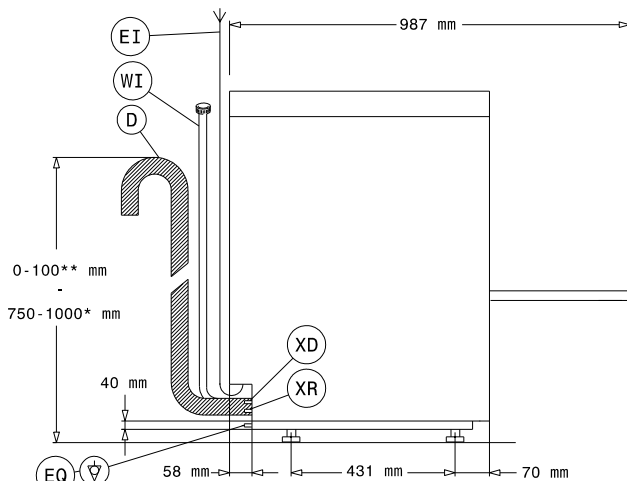

Front aanzicht

Zij aanzicht

- D = Afvoer
- EI = Elektrische aansluiting
- EO = Elektrische uitgang
- HWI = Warm water invoer
- XR = Naspoelmiddel aansluiting

Boven aanzicht

## Algemene gegevens

<b>Naspoel temperatuur</b>	84 °C
<b>Was temperatuur</b>	55-65 °C
<b>Capaciteit</b>	40 - 30 - 15 Korven/uur
<b>Borden/uur</b>	720
<b>Cyclus tijd (sec)</b>	90/120/240

<b>Inwendige afmetingen, breedte</b>	500 mm
<b>Inwendige afmetingen, diepte</b>	500 mm
<b>Inwendige afmetingen, hoogte</b>	335 mm
<b>Externe afmetingen, lengte</b>	600 mm
<b>Externe afmetingen, breedte</b>	615 mm
<b>Externe afmetingen, hoogte</b>	820 mm
<b>Gewicht, netto</b>	68 kg
<b>Waterdichtheid index</b>	IPX4